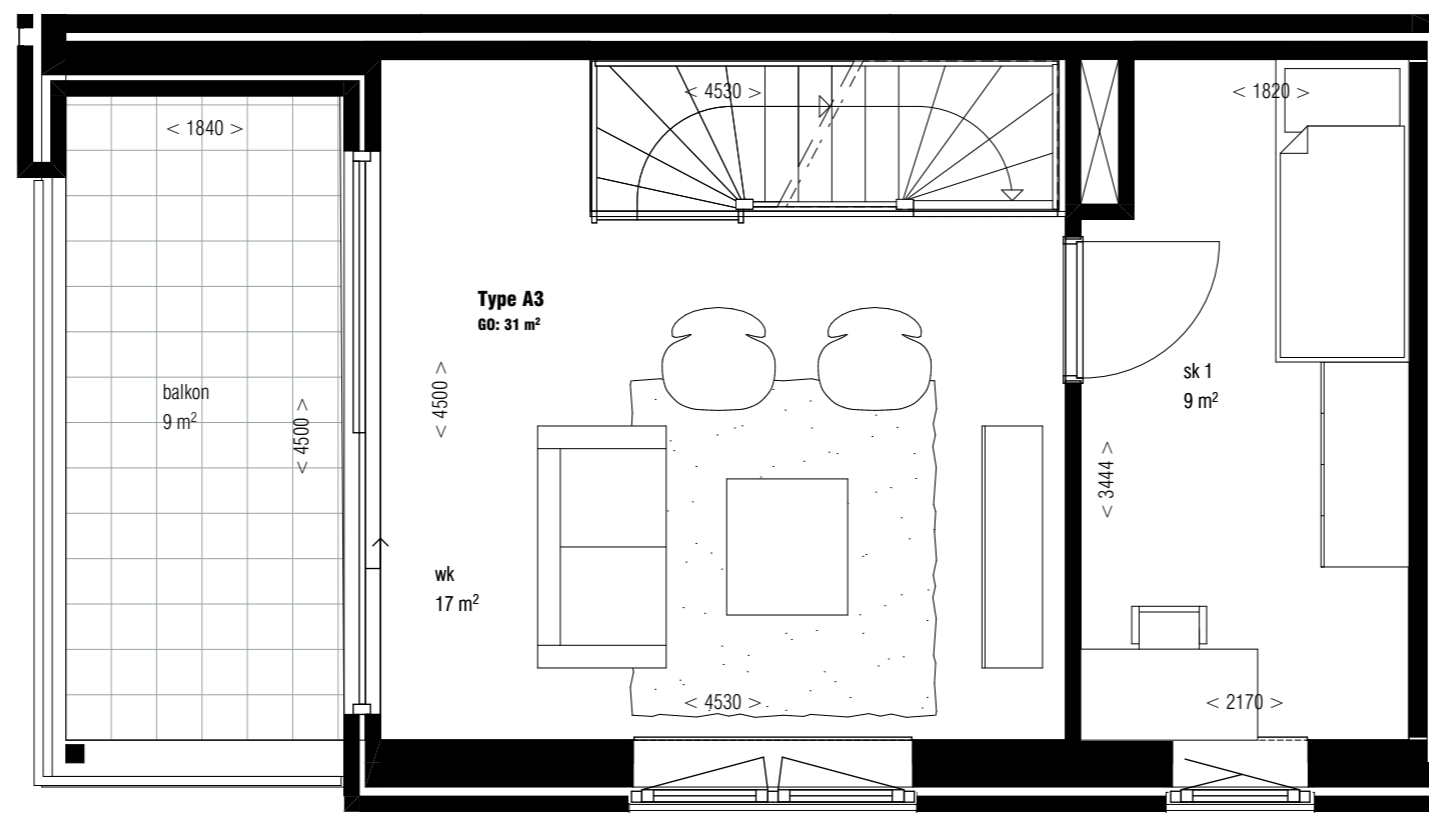

RENVOOI

Ruimtebenamingen

- GO gebruiksooppervlakte
- VKR verkeersruimte
- wk woonkamer
- wrk werkkamer
- k keuken
- sk slaapkamer
- mk meterkast
- tr toiletruimte
- bkr badkamer
- br bergruimte

Opstelplaatsen

- wm wasmachine
- dr droger
- kk koelkast
- ov oven
- wtw warmteterugwinning
- afzuiginstallatie

(radiatoren niet aangegeven)

(Betreft een weergave ter indicatie. Aan de indeling, eigenschappen en maatvoering van de getekende onderdelen kunnen geen rechten worden ontleend.)

Type A3 1E VERDIEPING