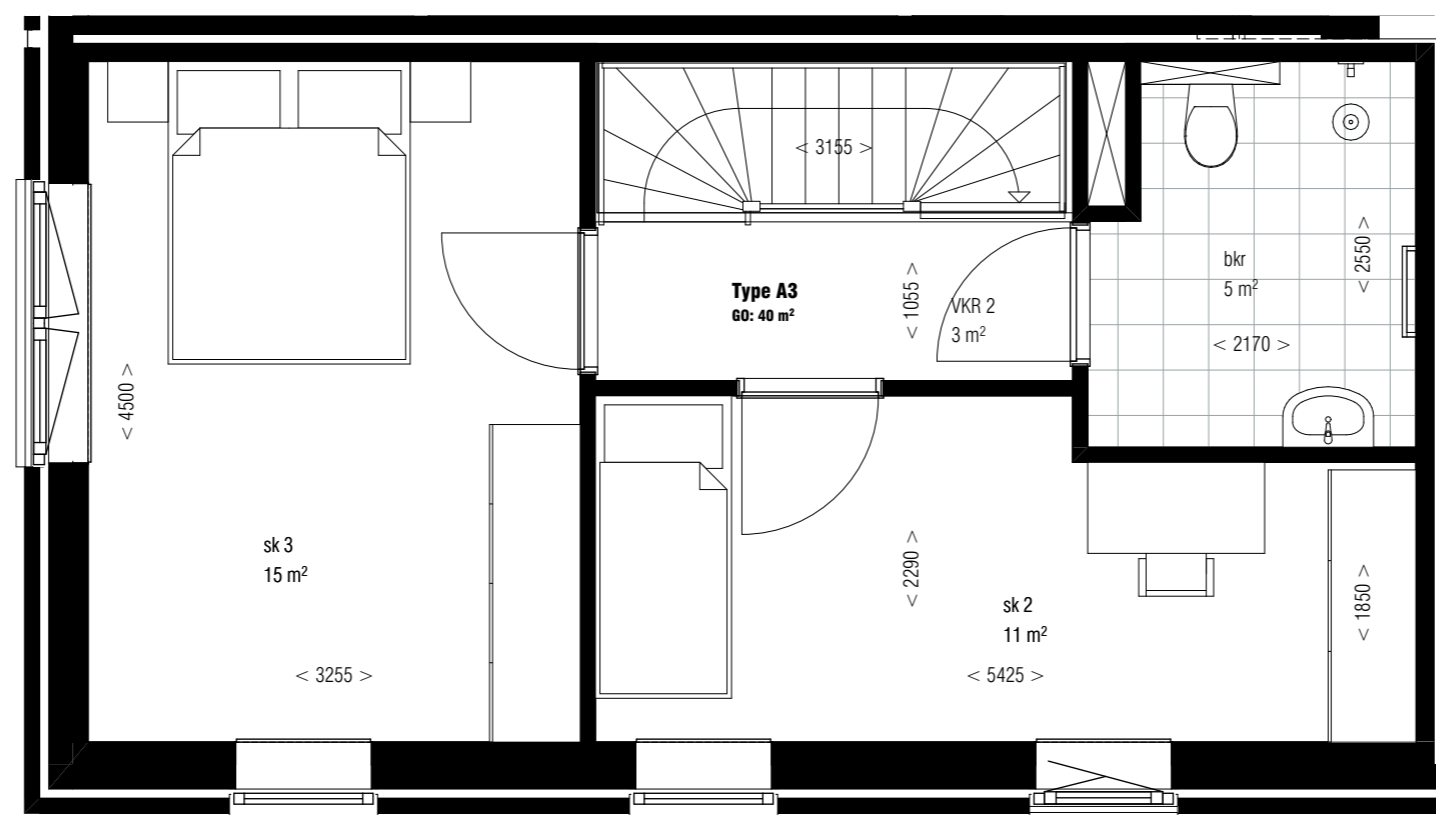

RENVOOI

Ruimtebenamingen

- GO   gebruiksoppervlakte
- VKR   verkeersruimte
- wk   woonkamer
- wrk   werkkamer
- k   keuken
- sk   slaapkamer
- mk   meterkast
- tr   toiletruimte
- bkr   badkamer
- br   bergruimte

Opstelplaatsen

- wm   wasmachine
- dr   droger
- kk   koelkast
- ov   oven
- wtw   warmteterugwinning
- afzuiginstallatie

(radiatoren niet aangegeven)

(Betreft een weergave ter indicatie. Aan de indeling, eigenschappen en maatvoering van de getekende onderdelen kunnen geen rechten worden ontleend.)

Type A3 2E VERDIEPING