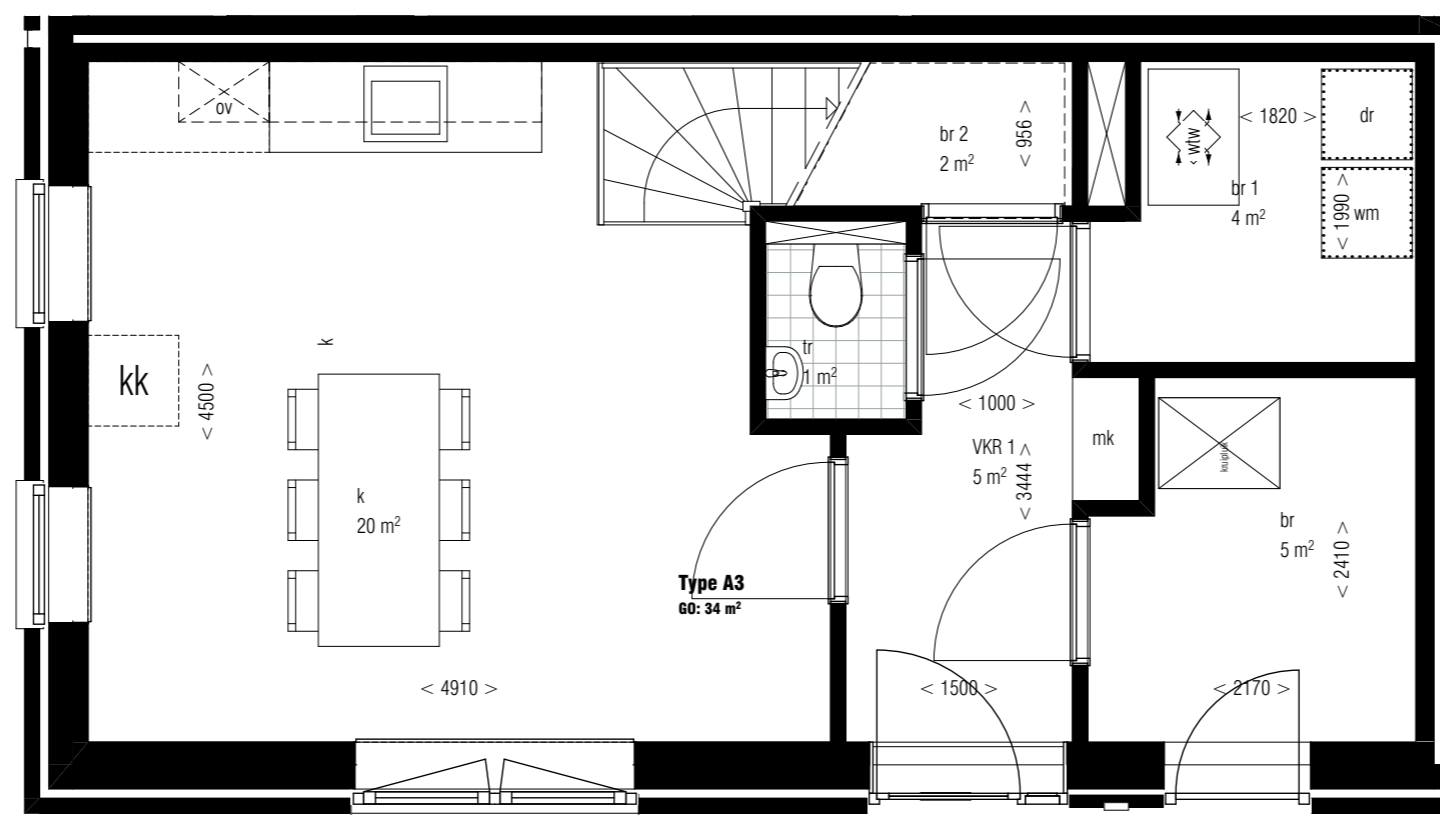

RENVOOI

Ruimtebenamingen

- GO gebruiksooppervlakte
- VKR verkeersruimte
- wk woonkamer
- wrk werkkamer
- k keuken
- sk slaapkamer
- mk meterkast
- tr toiletruimte
- bkr badkamer
- br bergruimte

Opstelplaatsen

Type A3 1E BEGANE GROND

RENVOOI

Ruimtebenamingen

- GO gebruiksooppervlakte
- VKR verkeersruimte
- wk woonkamer
- wrk werkkamer
- k keuken
- sk slaapkamer
- mk meterkast
- tr toiletruimte
- bkr badkamer
- br bergruimte