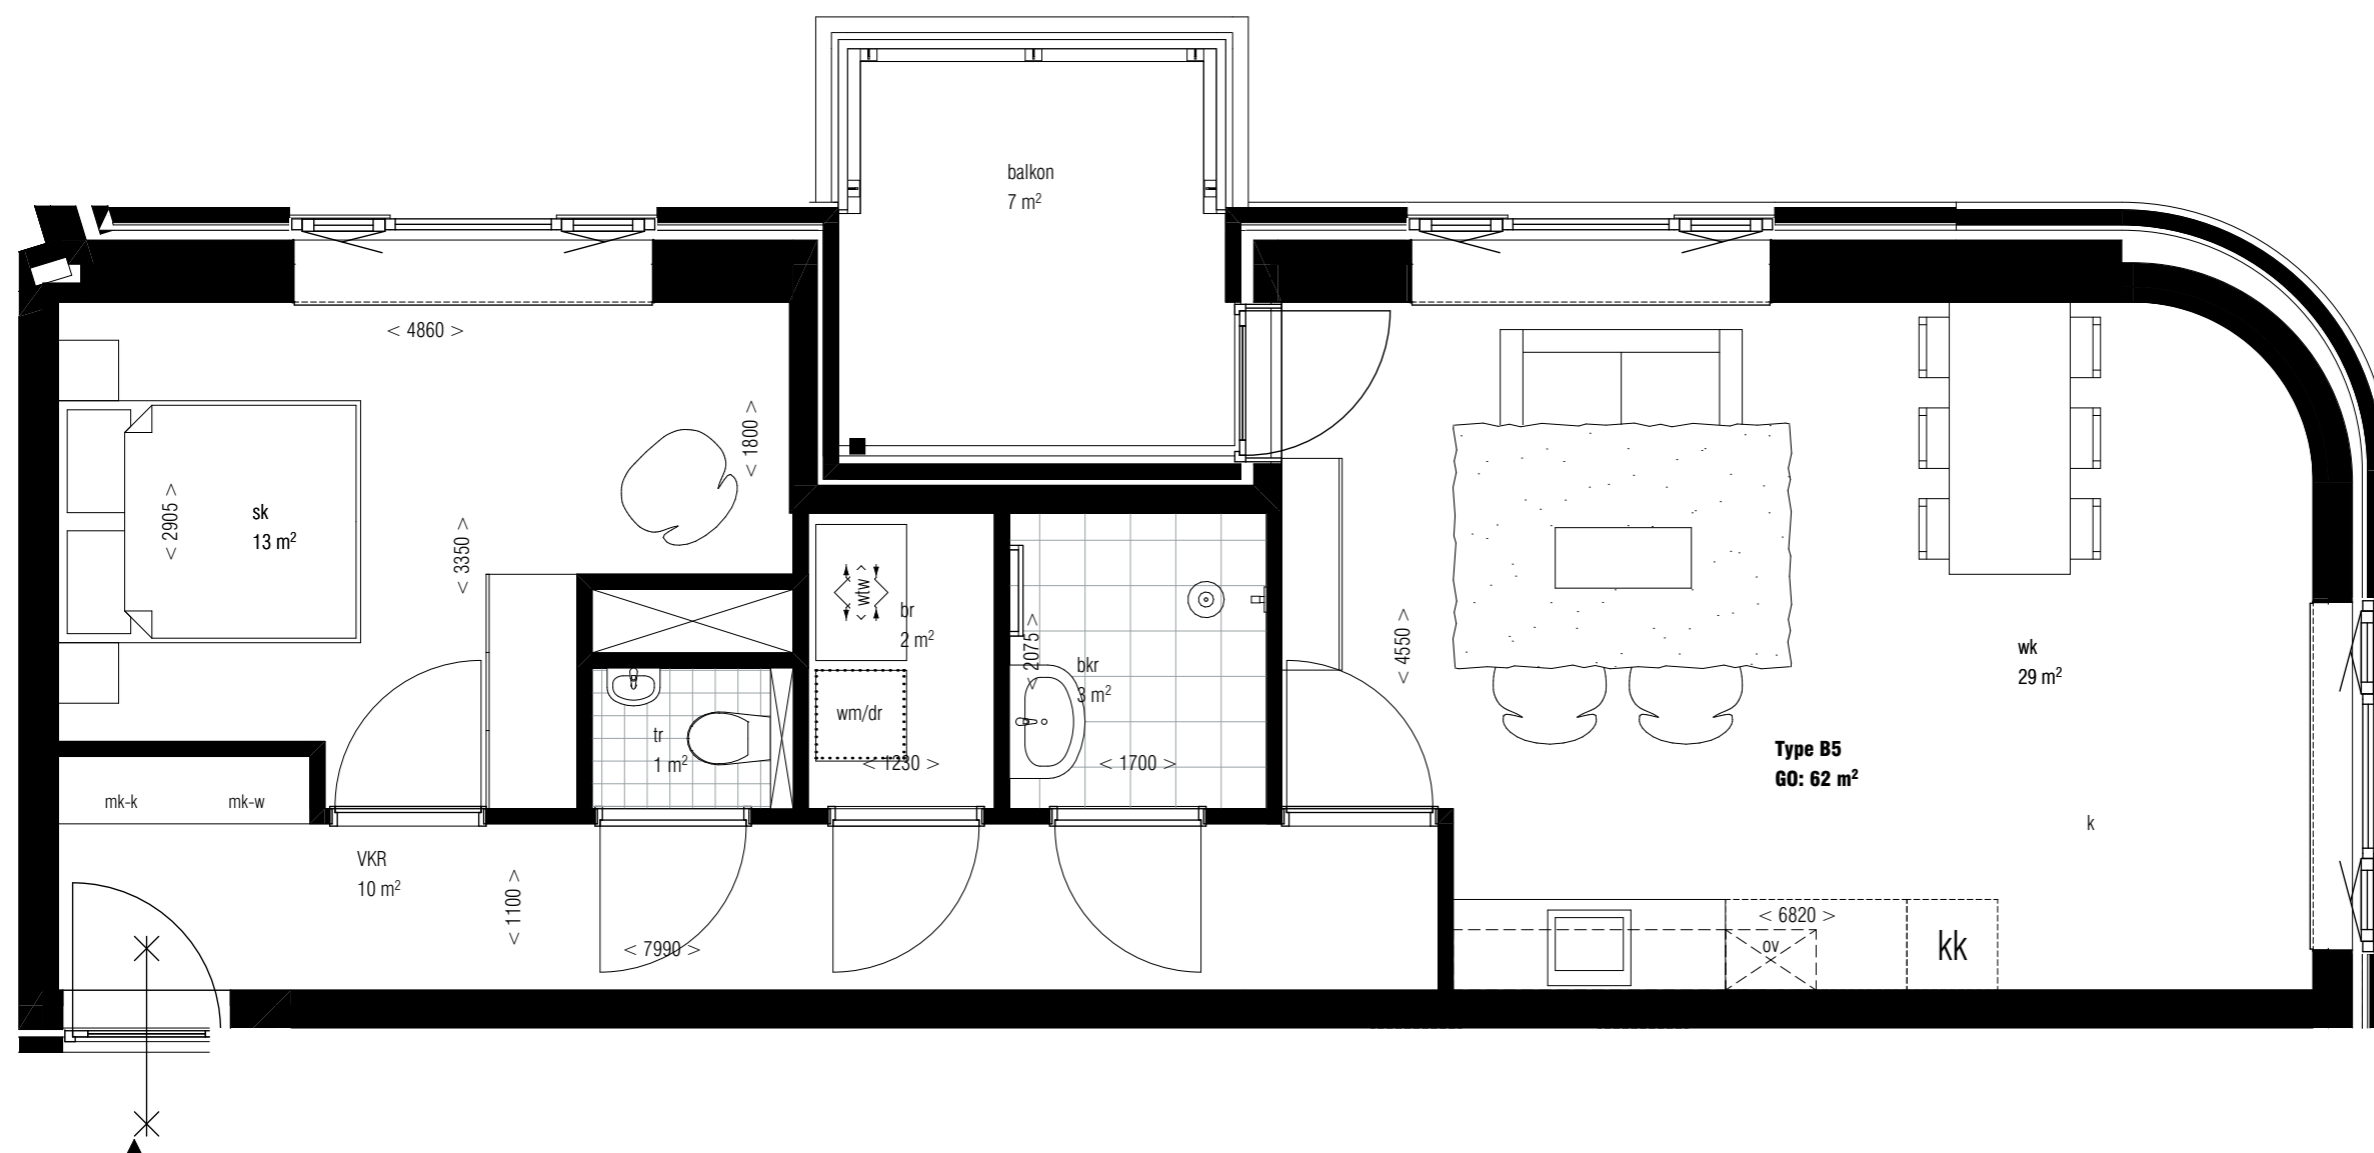

Ruimtebenamingen

- GO gebruiksooppervlakte
- VKR verkeersruimte
- wk woonkamer
- wrk werkkamer
- k keuken
- sk slaapkamer
- mk meterkast
- tr toiletruimte
- bkr badkamer
- br bergruimte

Opstelplaatsen

- wm wasmachine
  - dr droger
  - kk koelkast
  - ov oven
  - wtw warmteterugwinning
  - afzuiginstallatie
- (radiatoren niet aangegeven)*

*(Betreft een weergave ter indicatie. Aan de indeling, eigenschappen en maatvoering van de getekende onderdelen kunnen geen rechten worden ontleend.)*

**Type B5**  
GO: 62 m²

**Type B5**