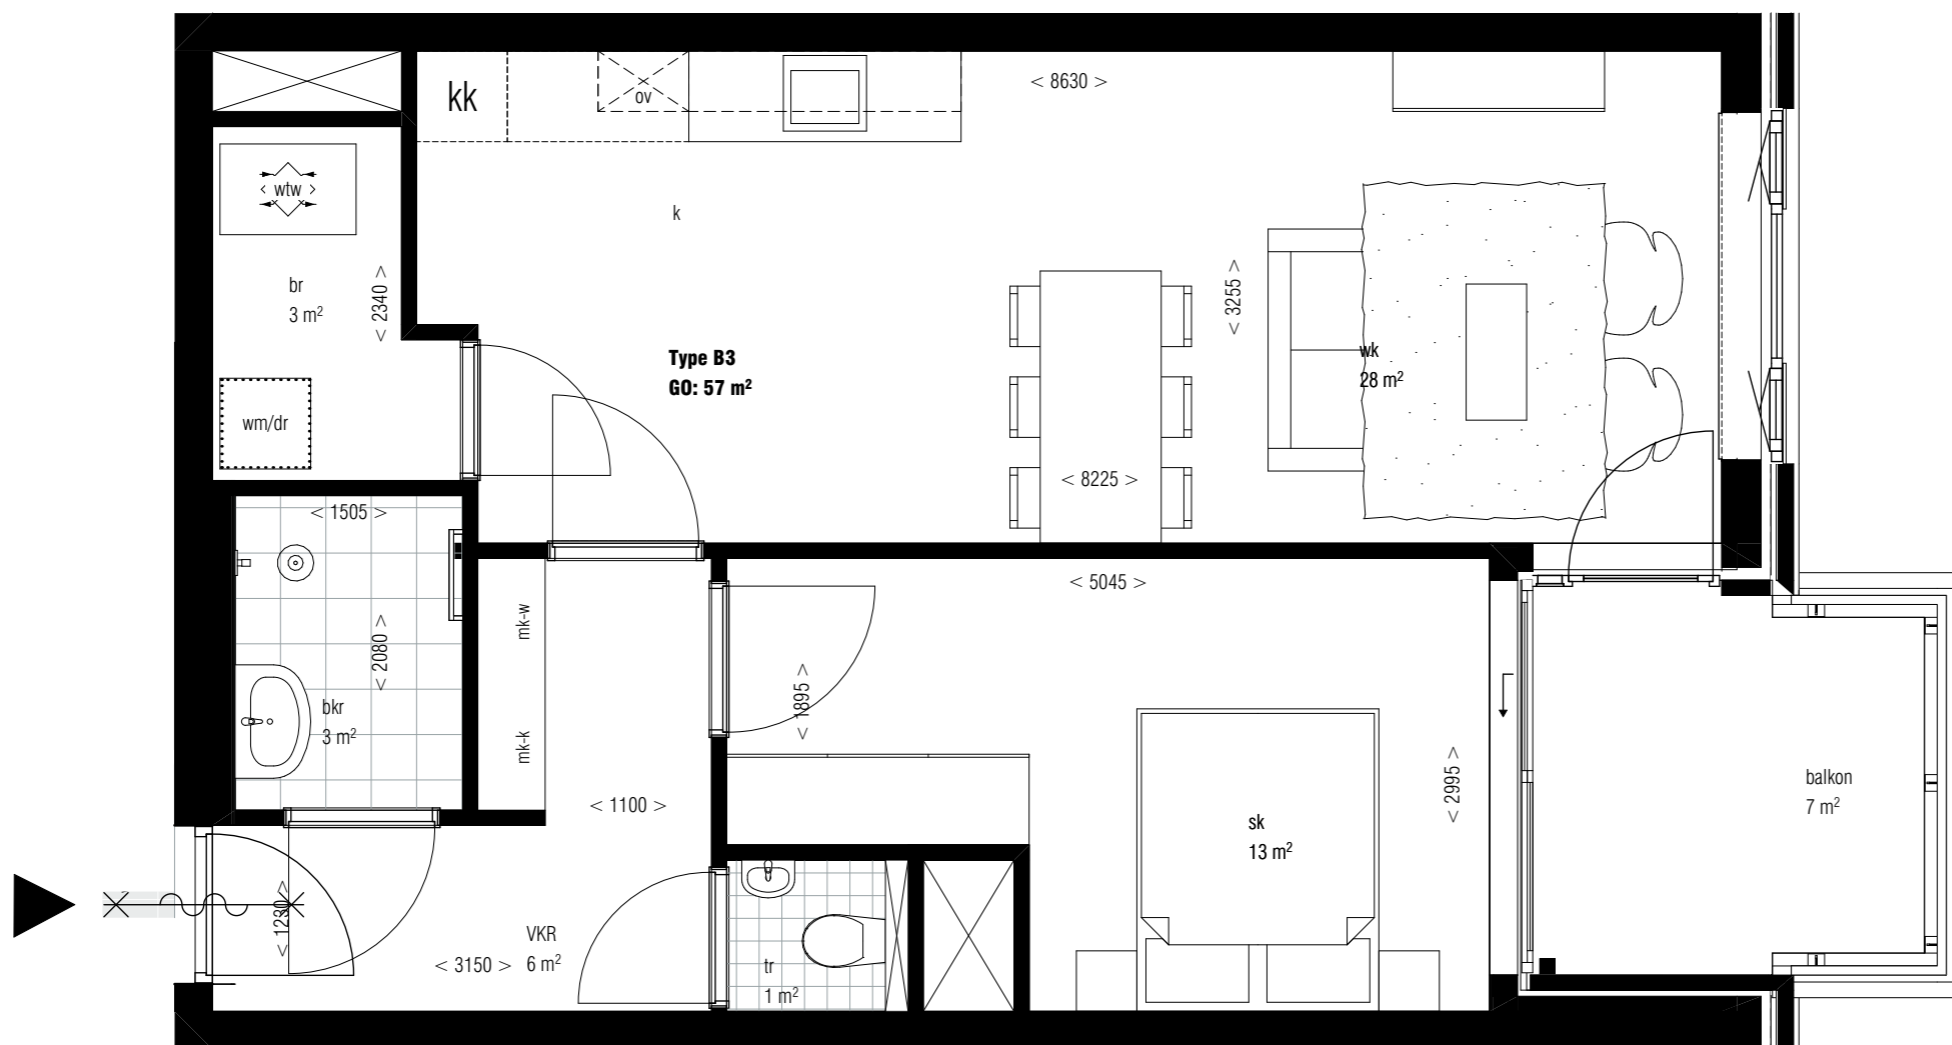

Ruimtebenamingen

- GO gebruiksooppervlakte
- VKR verkeersruimte
- wk woonkamer
- wrk werkkamer
- k keuken
- sk slaapkamer
- mk meterkast
- tr toiletruimte
- bkr badkamer
- br bergruimte

Opstelplaatsen

- wm wasmachine
- dr droger
- kk koelkast
- ov oven
- wtw warmteterugwinning
- afzuiginstallatie

(radiatoren niet aangegeven)

(Betreft een weergave ter indicatie. Aan de indeling, eigenschappen en maatvoering van de getekende onderdelen kunnen geen rechten worden ontleend.)

Type B3