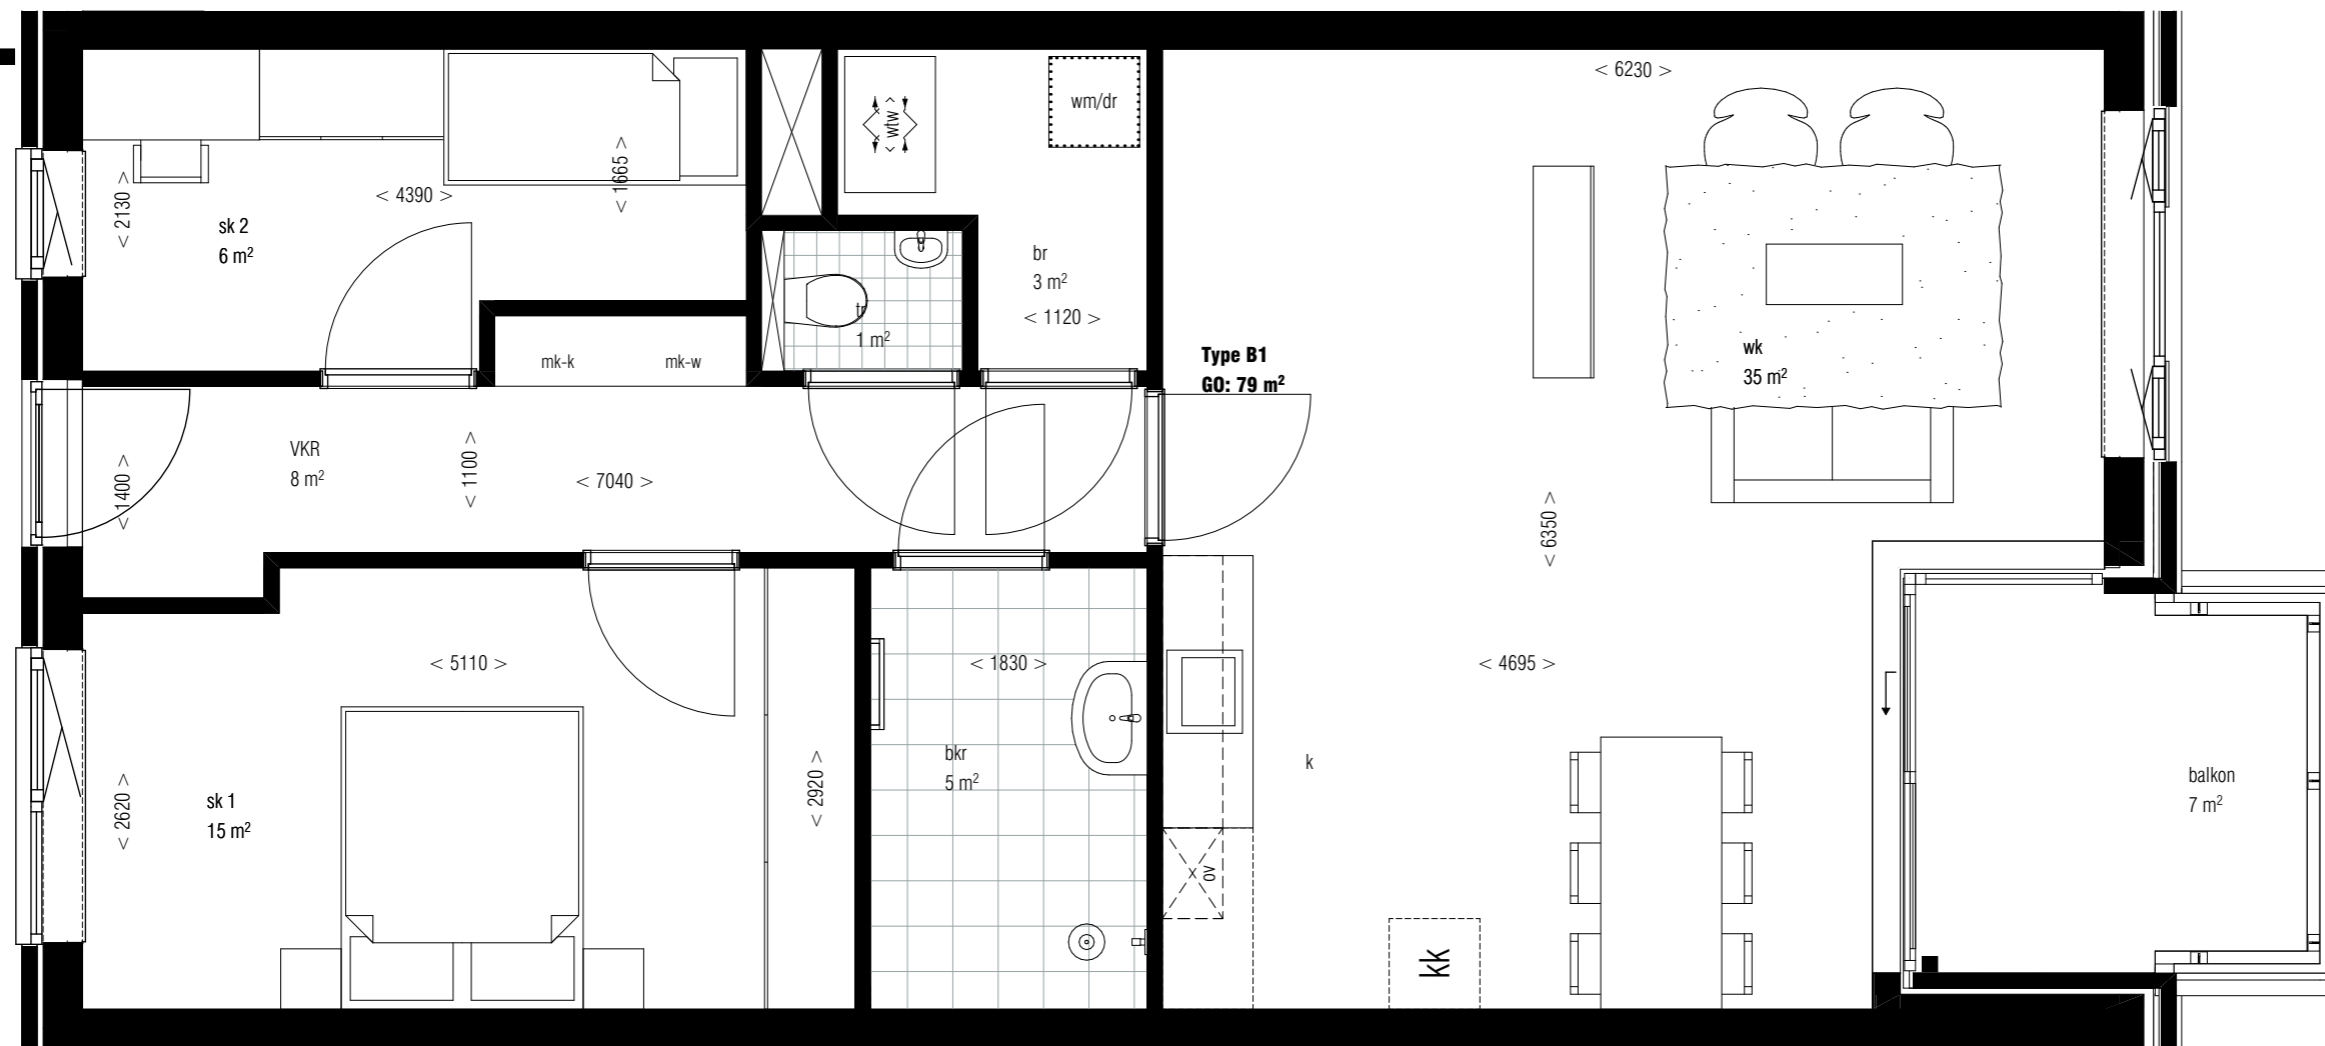

RENVOOI

Ruimtebenamingen

- GO gebruiksooppervlakte
- VKR verkeersruimte
- wk woonkamer
- wrk werkkamer
- k keuken
- sk slaapkamer
- mk meterkast
- tr toiletruimte
- bkr badkamer
- br bergruimte

Opstelplaatsen

**Type B1**  
GO: 79 m<sup>2</sup>

**Type B1**