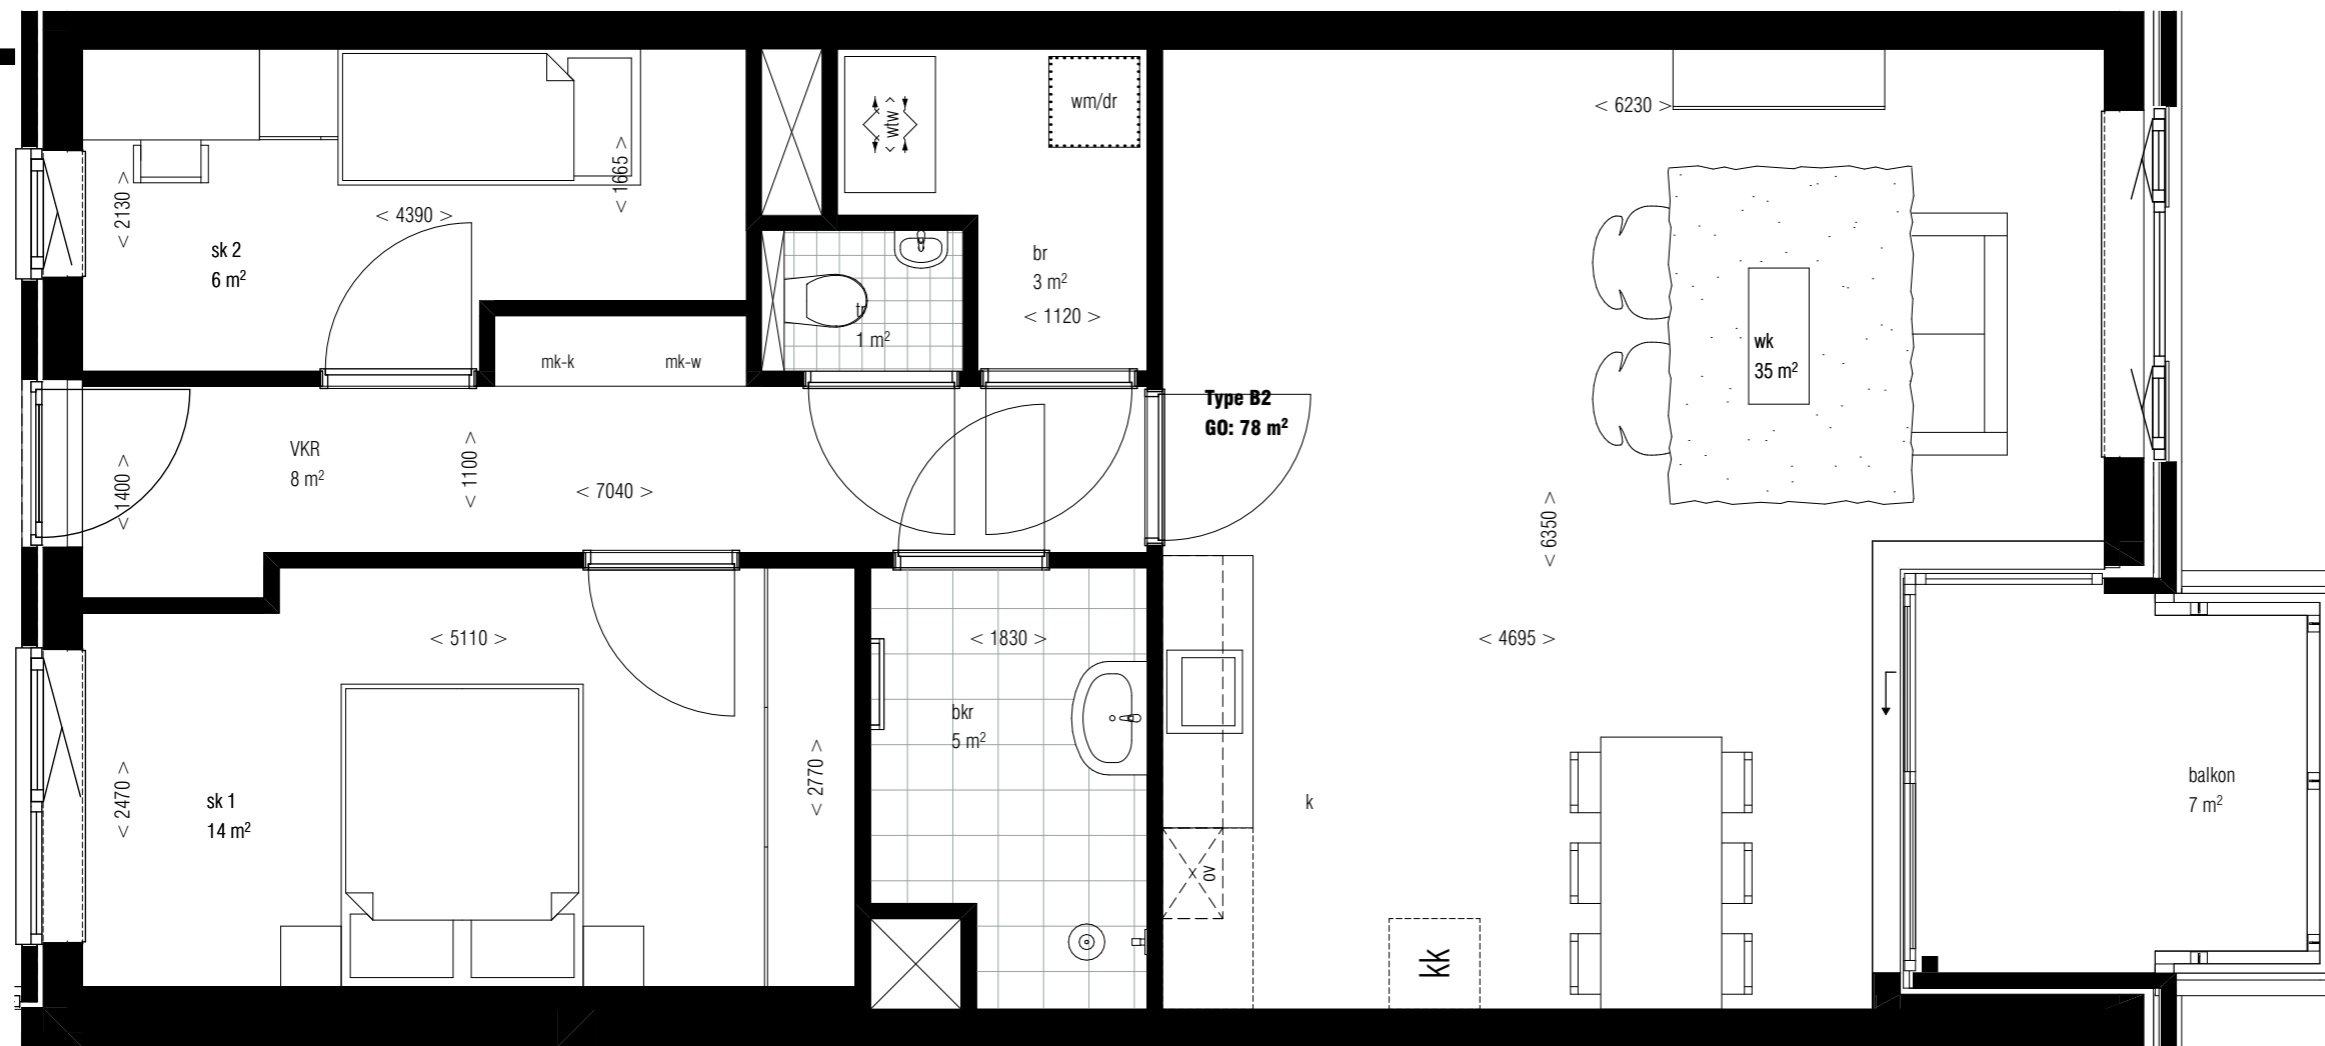

Ruimtebenamingen

- GO gebruiksoppervlakte
- VKR verkeersruimte
- wk woonkamer
- wrk werkkamer
- k keuken
- sk slaapkamer
- mk meterkast
- tr toiletruimte
- bkr badkamer
- br bergruimte

Opstelplaatsen

- wm wasmachine
 - dr droger
 - kk koelkast
 - ov oven
 - wtw warmteterugwinning
 - afzuiginstallatie
- (radiatoren niet aangegeven)

(Betreft een weergave ter indicatie. Aan de indeling, eigenschappen en maatvoering van de getekende onderdelen kunnen geen rechten worden ontleend.)

Type B2