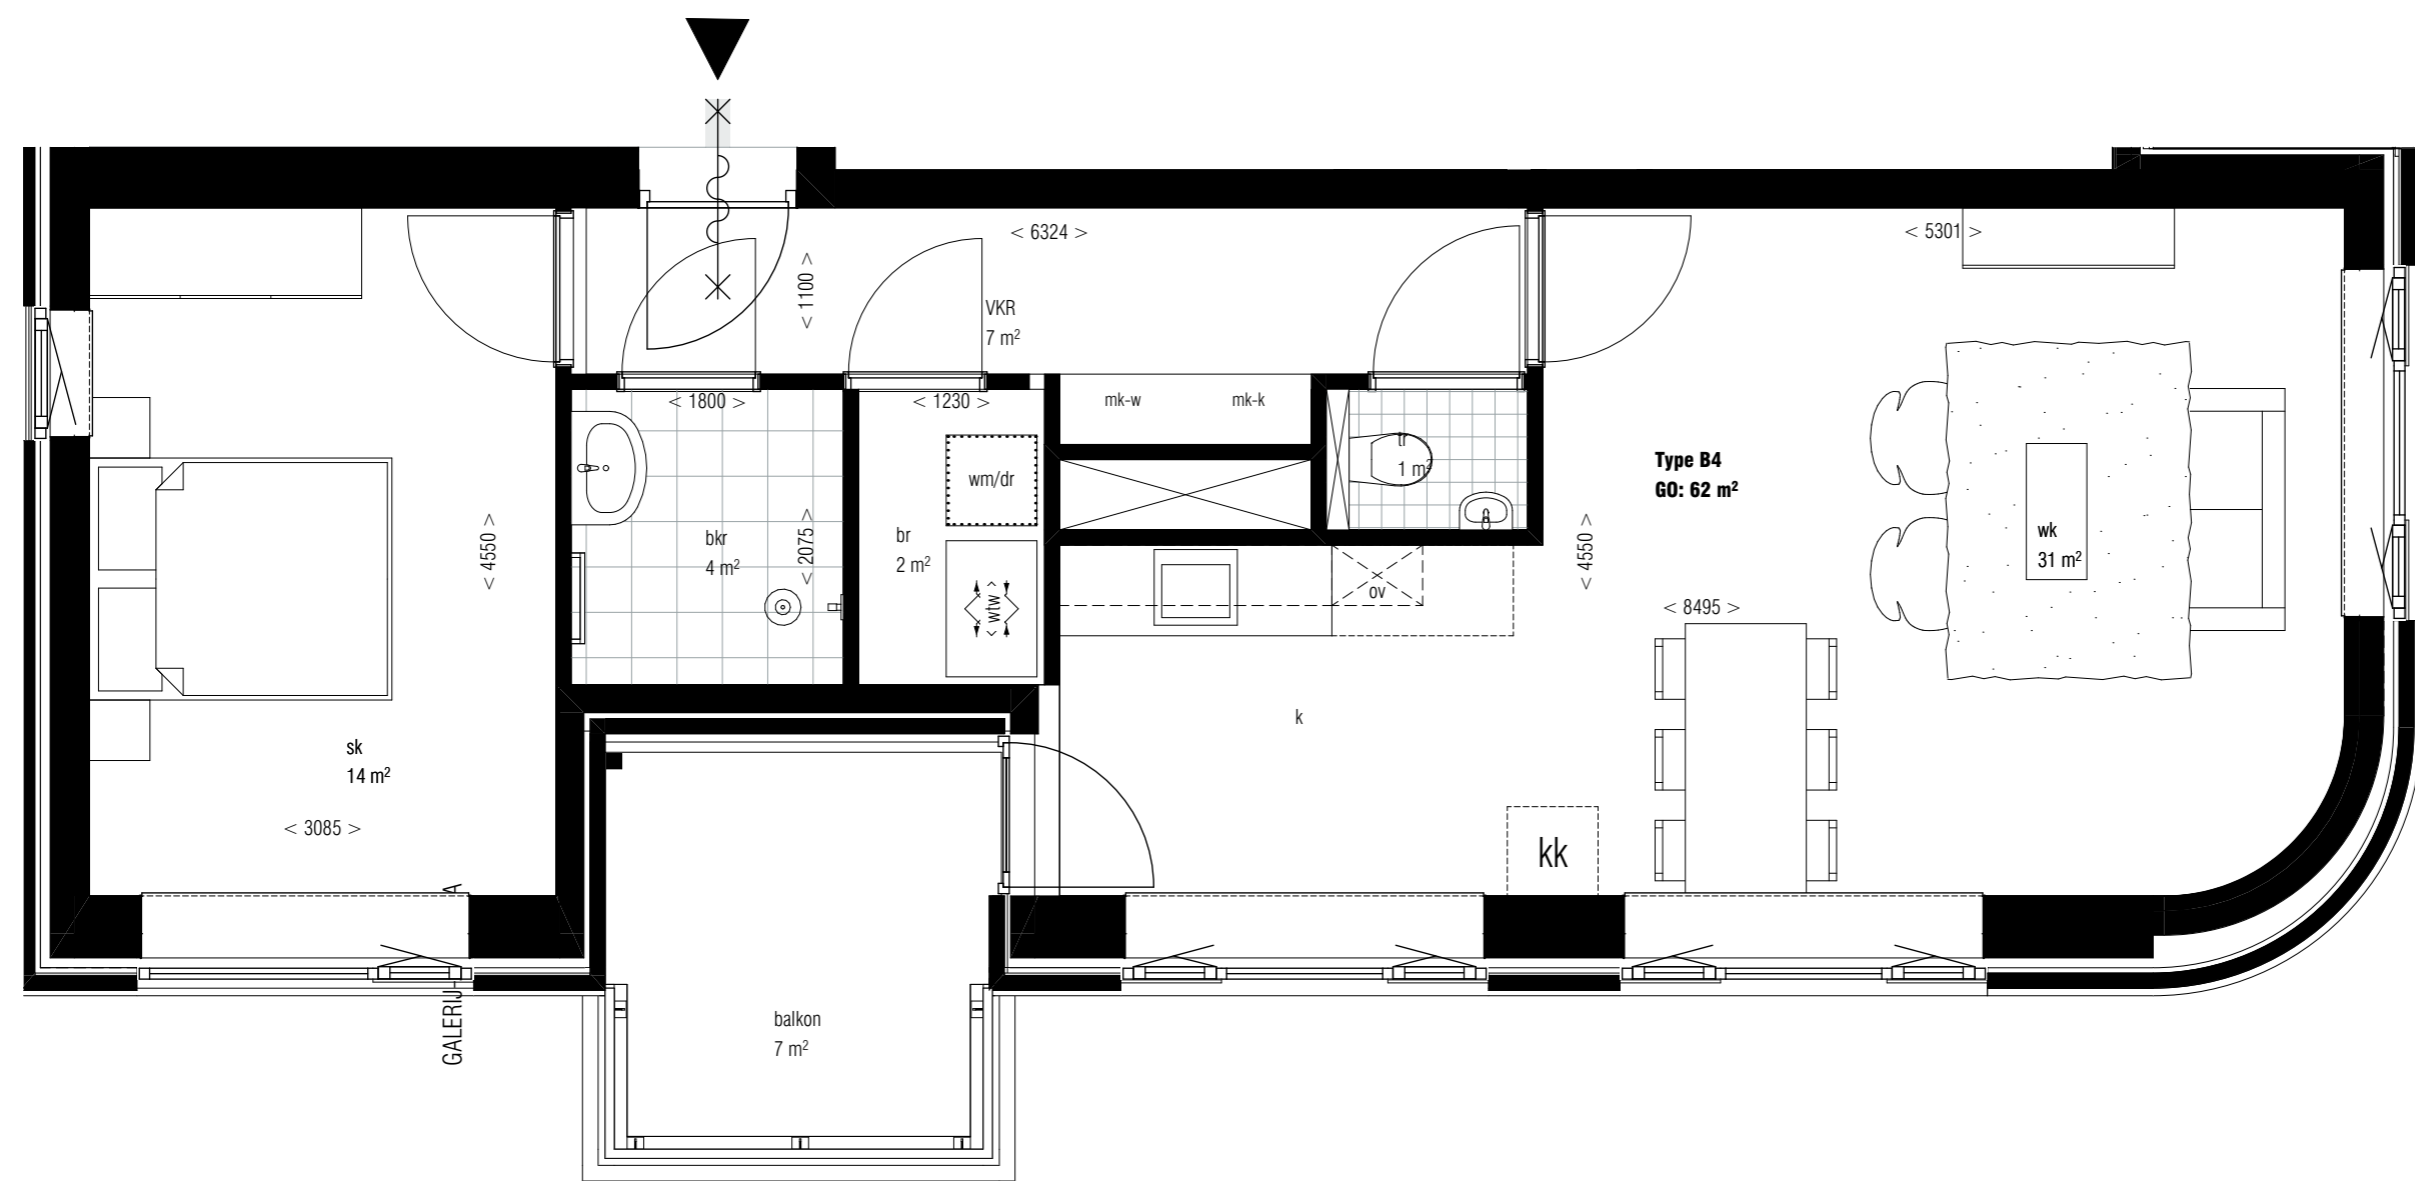

Ruimtebenamingen

- GO gebruiksooppervlakte
- VKR verkeersruimte
- wk woonkamer
- wrk werkkamer
- k keuken
- sk slaapkamer
- mk meterkast
- tr toiletruimte
- bkr badkamer
- br bergruimte

Opstelplaatsen

- wm wasmachine
- dr droger
- kk koelkast
- ov oven
- wtw warmteterugwinning
- afzuiginstallatie

(radiatoren niet aangegeven)

(Betreft een weergave ter indicatie. Aan de indeling, eigenschappen en maatvoering van de getekende onderdelen kunnen geen rechten worden ontleend.)

Type B4