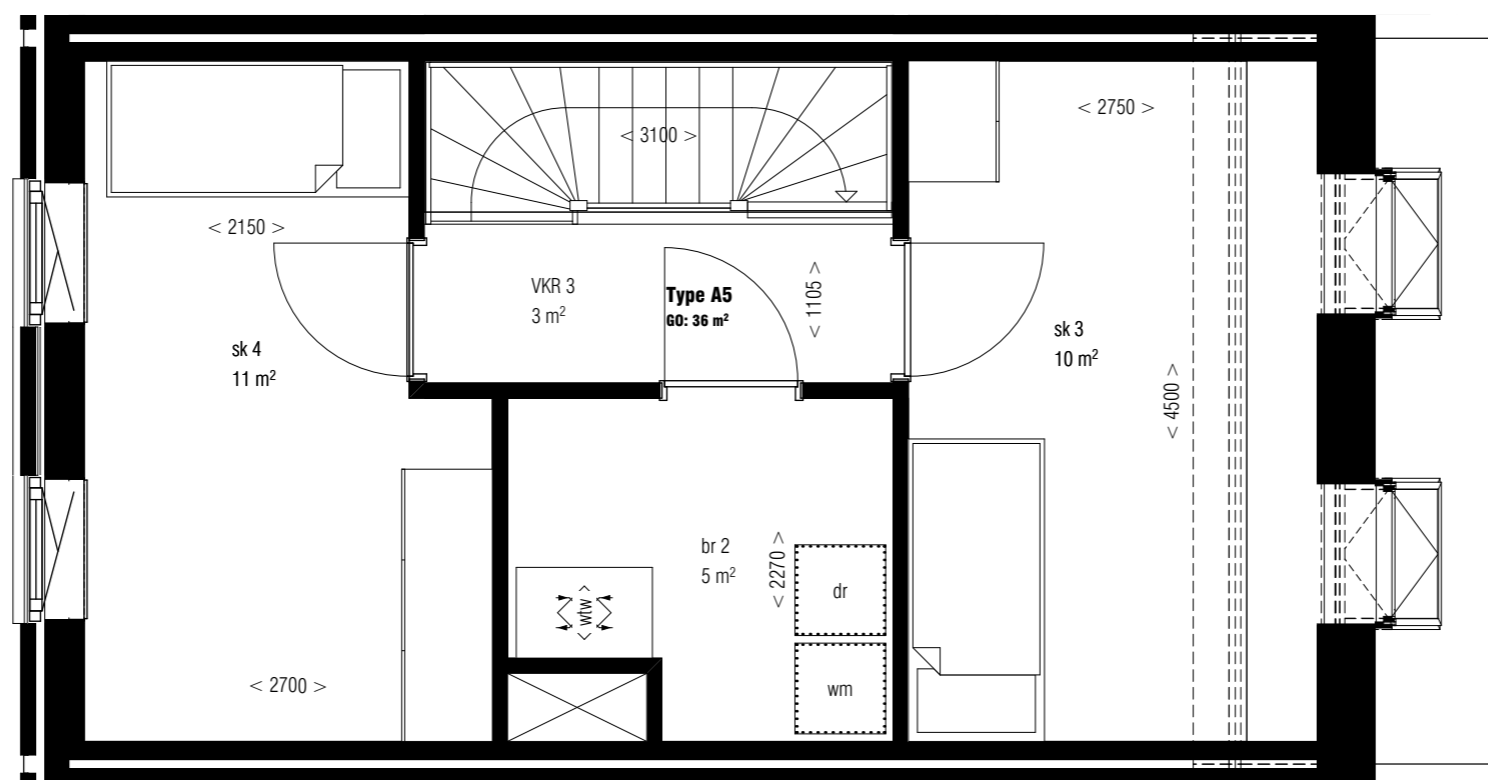

RENVOOI

Ruimtebenamingen

- GO gebruiksooppervlakte
- VKR verkeersruimte
- wk woonkamer
- wrk werkkamer
- k keuken
- sk slaapkamer
- mk meterkast
- tr toiletruimte
- bkr badkamer
- br bergruimte

Opstelplaatsen

- wm wasmachine
- dr droger
- kk koelkast
- ov oven
- wtw warmteterugwinning
- afzuiginstallatie

(radiatoren niet aangegeven)

(Betreft een weergave ter indicatie. Aan de indeling, eigenschappen en maatvoering van de getekende onderdelen kunnen geen rechten worden ontleend.)

Type A5 2E VERDIEPING