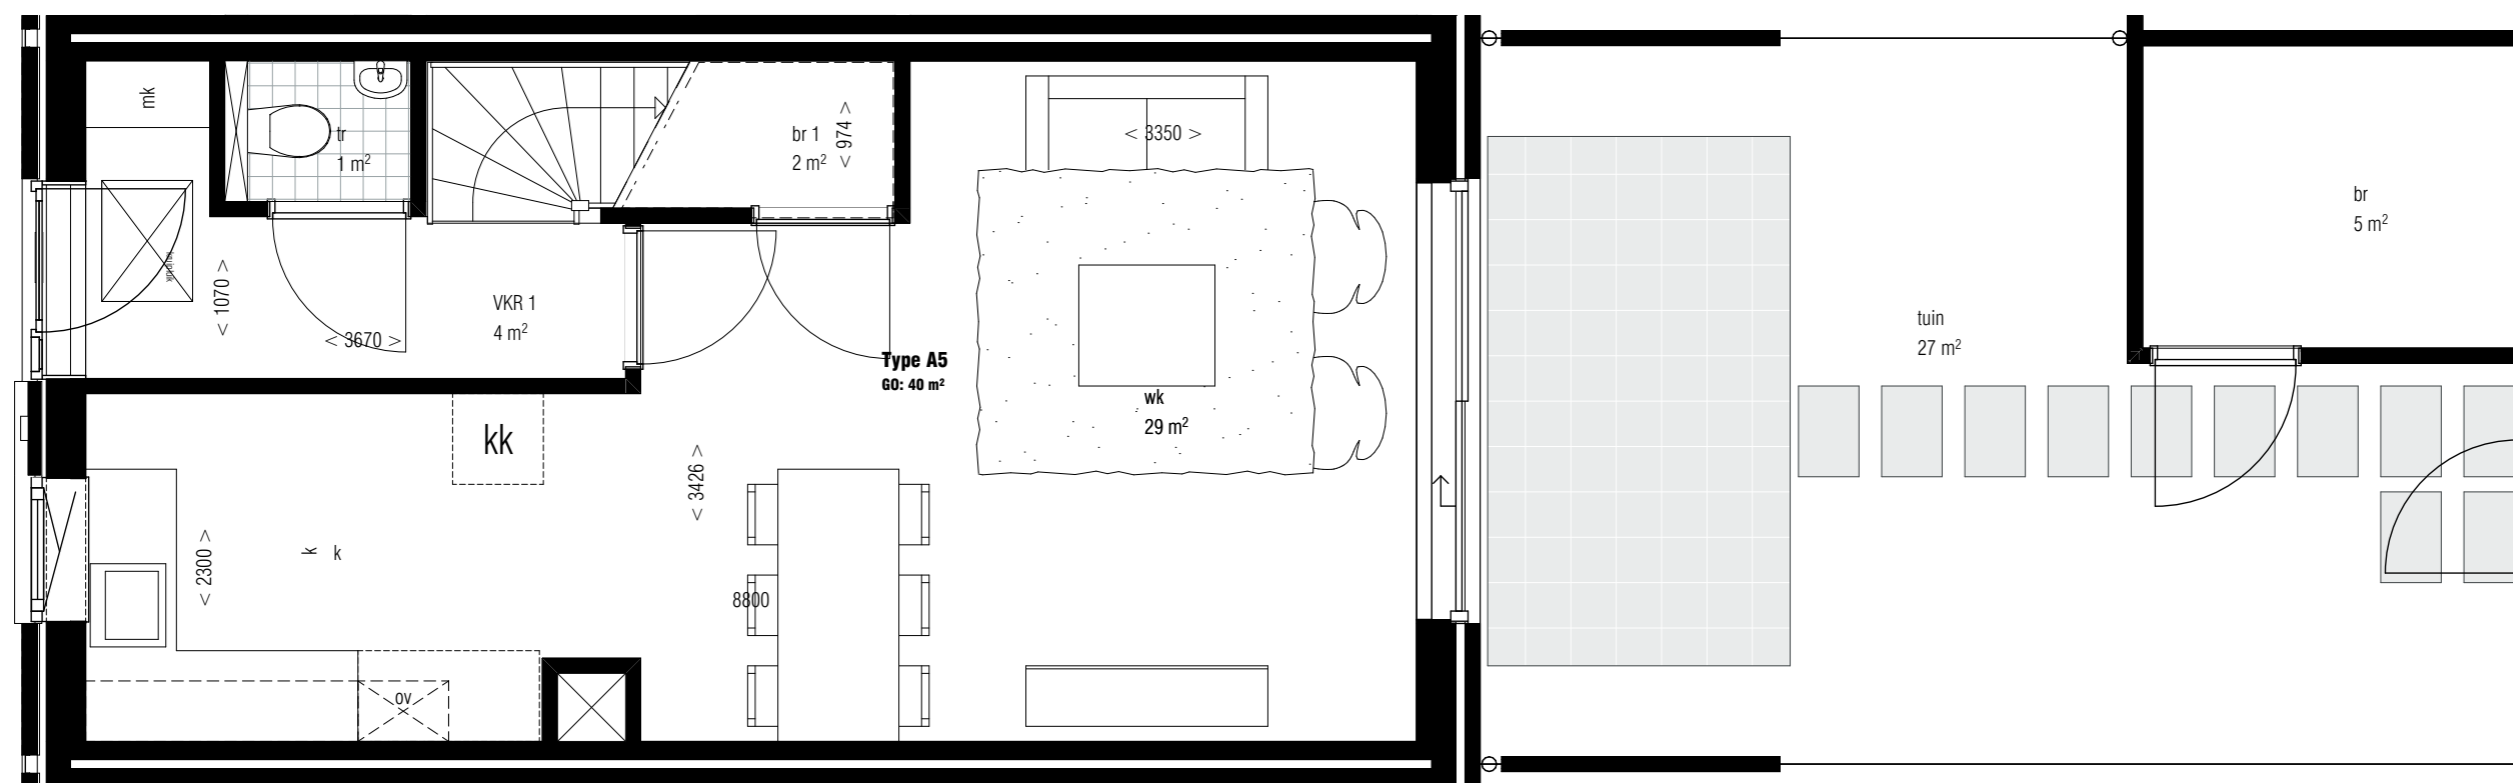

RENVOOI

Ruimtebenamingen

- GO gebruiksooppervlakte
- VKR verkeersruimte
- wk woonkamer
- wrk werkkamer
- k keuken
- sk slaapkamer
- mk meterkast
- tr toiletruimte
- bkr badkamer
- br bergruimte

Opstelplaatsen

Type A5 BEGANE GROND

RENVOOI

Ruimtebenamingen

GO	gebruiksoppervlakte
VKR	verkeersruimte
wk	woonkamer
wrk	werkkamer
k	keuken
sk	slaapkamer
mk	meterkast
tr	toilet ruimte
bkr	badkamer
br	bergruimte

Opstelplaatsen