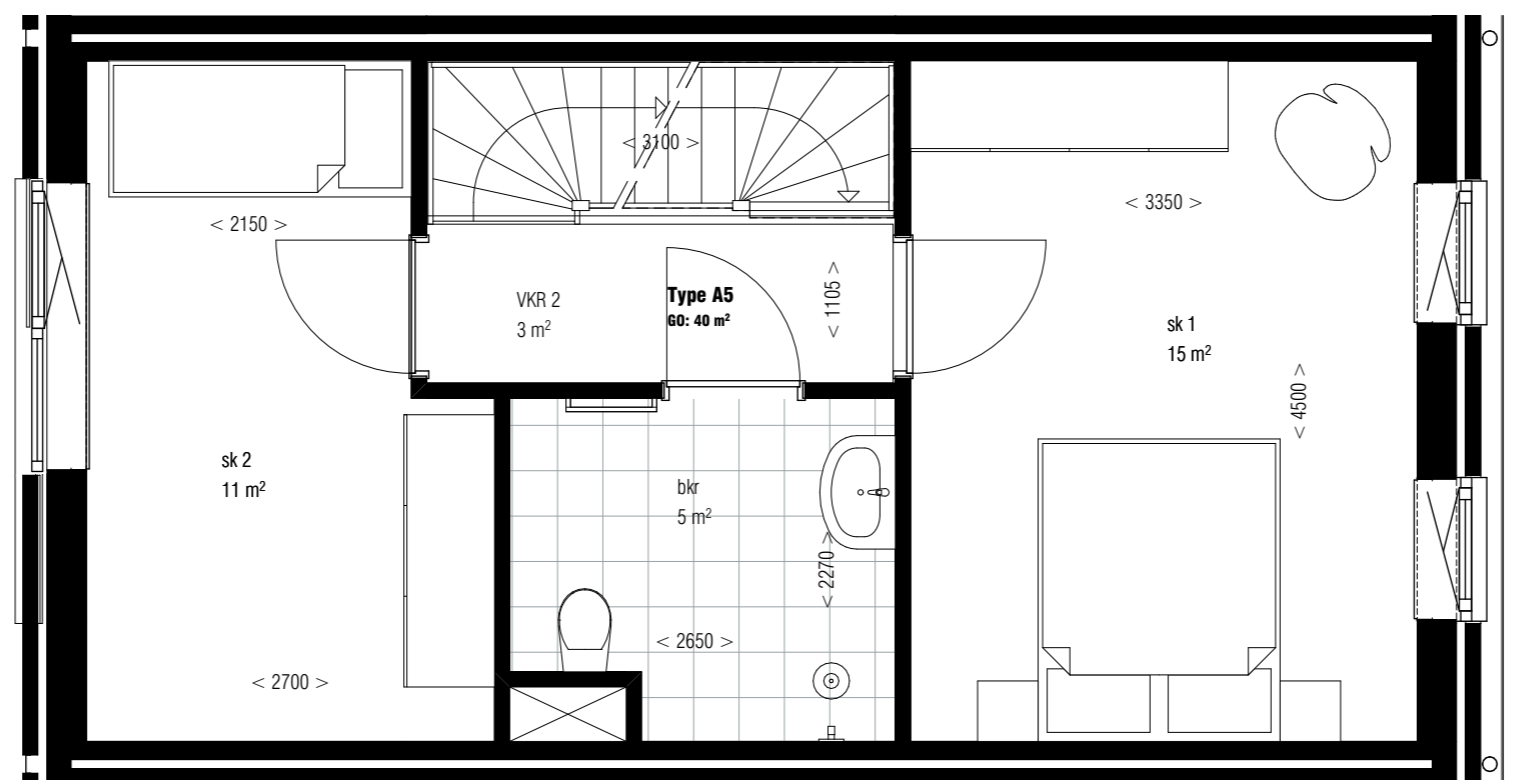

RENVOOI

Ruimtebenamingen

GO	gebruiksoppervlakte
VKR	verkeersruimte
wk	woonkamer
wrk	werkkamer
k	keuken
sk	slaapkamer
mk	meterkast
tr	toilet ruimte
bkr	badkamer
br	bergruimte

Opstelplaatsen

wm	wasmachine
dr	droger
kk	koelkast
ov	oven
wtw	warmteterugwinning
	afzuiginstallatie

(radiatoren niet aangegeven)

(Betreft een weergave ter indicatie. Aan de indeling, eigenschappen en maatvoering van de getekende onderdelen kunnen geen rechten worden ontleend.)

Type A5 1E VERDIEPING